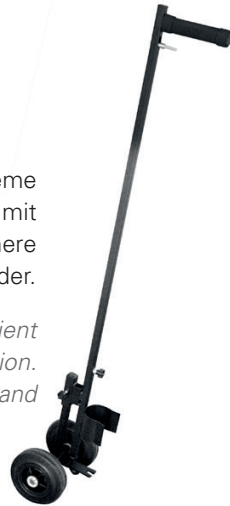

Markierzubehör Accessories

Markierpistole

Mit der Markierpistole können Kennzeichnungen im Abstandsbereich von 20-50 cm ermüdungsfrei durchgeführt werden.

The marking pistol can be used for line markings at a range of intervals from 20-50 cm without the onset of fatigue.

Art.-Nr. 321370021

Markierstock (2-Rad)

Die optimale Sprühhilfe für bequeme und langanhaltende Markierungen mit Linienführung. Einfache und sichere Rollbewegung durch Hartgummi-Räder.

The optimal spraying aid for convenient guided marking work of long duration. Hard rubber wheels ensure easy and safe rolling movement.

Art.-Nr. 321370020

Schnittkanten Profilschienen

Die Anbauteile aus rostfreiem Stahl werden per Magnet auf beiden Seiten des Wagens angebracht und dienen beim Markieren als Begrenzungslinie für besonders scharfe Kanten.

The add-on parts made of stainless steel are to be attached on both sides of the trolley by means of a magnet. During the marking they serve as boundary line for especially sharp edges.

Art.-Nr.	Breite / width
321370007	7,5 cm
321370010	10 cm
321370012	12 cm