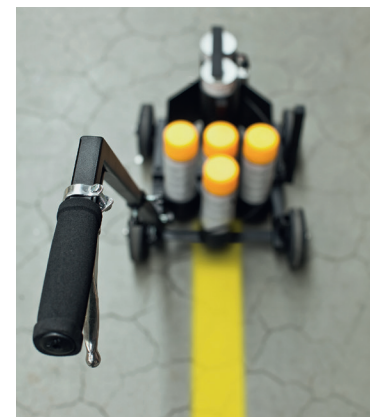

Markierungswagen Standard und Allrounder Line Marking Trolley Standard and Allrounder

- ✓ Speziell für die Anwendung mit Mipa Linienmarkierer Profi entwickelt
- ✓ Für saubere, schnelle und kostengünstige Linienmarkierungen im Innen- und Außenbereich
- ✓ Einfaches Einstellen der Sprühbreite (4-12 cm)
- ✓ Lagermöglichkeit für 4 weitere Dosen gegeben
- ✓ Markieren mit 2 Dosen gleichzeitig möglich
- ✓ Griff kann für Links- und Rechtshänder adaptiert werden
- ✓ Zusammenklappbarer Griff für platzsparenden Transport
- ✓ Stabiler Aufbau und sehr ruhiger Lauf des Wagens

- ✓ Specially developed for use in conjunction with Mipa Linienmarkierer Profi
- ✓ For clean, fast and inexpensive line marking, for interior and exterior use
- ✓ Easy setting of spray width (4-12 cm)
- ✓ Storage option for 4 additional cans
- ✓ Possible to undertake marking operations with two cans at the same time
- ✓ Handle adaptable for left- and right-handed operators
- ✓ Foldaway handle for easy and space-saving transportation
- ✓ Strong construction and very quiet running